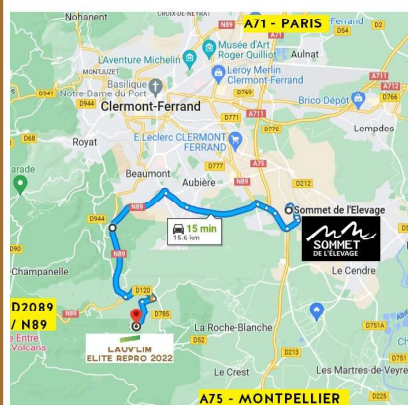

DROITS ET OBLIGATIONS DES VENDEURS :

- Les animaux présentés à la vente aux enchères sont sous la responsabilité exclusive des éleveurs et sont vendus avec les garanties ordinaires de droit.
- Les animaux vendus restent la propriété du vendeur, qui en est responsable, jusqu'au moment de l'expédition des animaux auprès de l'acheteur.
- En cas de réclamation de l'acheteur, le vendeur accepte de soumettre l'examen du différent au GIE LAUV'LIM et de s'en remettre à ses conclusions.

RESPONSABILITÉ DU GIE LAUV'LIM :

- Le GIE LAUV'LIM ne pourra être tenu responsable d'une quelconque défaillance ou défaut de déclaration des vendeurs et/ou acquéreurs vis à vis des animaux mis en vente ou des informations publiées.
- À ce titre, l'acheteur et/ou le vendeur renoncent expressément à tout recours envers le GIE LAUV'LIM pour obtenir réparation des préjudices résultant de tout vice caché qui trouverait son origine dans un défaut de déclaration de l'éleveur propriétaire et/ou des conséquences pouvant résulter d'une maladie ou d'un défaut constaté postérieurement à la vente et qui n'aurait pu être détecté par les moyens mis en place pour la prévention sanitaire antérieure la vente.

CLAUDE DE RÉSERVE DE PROPRIÉTÉ :

Le ou les animaux resteront propriété du vendeur jusqu'à complet paiement par l'acheteur.

LOCALISATION :

**GAEC DU PUY GIROUX
PRADET
63540 ROMAGNAT**

ITINÉRAIRE VENTE LAUV'LIM ELITE REPRO : 15 km

- Sortir du Sommet de l'Élevage (Ou A75 Sortie 1 en venant du Nord / A75 Sortie 2 en venant du Sud)
- Direction A71 / A89 CLERMONT FD
- ROND POINT : Prendre D2089 Direction BORDEAUX / LA BOURBOULE / LE MONT DORE
- Continuer D2089 sur cette direction pendant 10 km jusqu'à la sortie de SAULZET LE CHAUD
- Prendre la 1ère à Gauche D120 Direction OPME / CHANONAT / PLATEAU DE GERGOVIE (1 km)
- Prendre la 1ère à Droite Suivre le Fléchage ELEVAGE GIRAUD (1,7 km)

COORDONNÉES GPS :
45.701304 / 3.079746

CONTACT ET RENSEIGNEMENTS

GIE LAUV'LIM
VENTE - CONSEIL - ANIMATION

Nicolas RESTUITO
+33 (0)6 40 94 86 83
gielauvlim@gmail.com